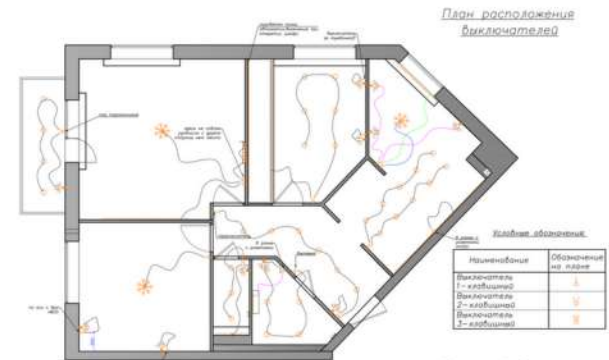

Сопровождение заказа, доставки, приемки и установки материалов, мебели и оборудования на объект

СОСТАВ ЧЕРТЕЖЕЙ

- Обменный план объекта с привязкой существующих инженерных коммуникаций
- План расстановки мебели и оборудования
- Обменный план после возведение перегородок
- Монтажный – демонтажный план
- План размещения сантехнического оборудования
- Спецификация дверей с указанием размеров дверных проемов
- План расположения тёплых полов
- План полов с указанием типа покрытий площадей
- Монтажный план потолков
- План расположения осветительных приборов
- План включения световых групп
- План привязок розеток и выключатели
- Развертки стен по помещениям с указанием декоративных элементов и размеров
- Развертки стен с раскладкой плитки с указанием размеров
- Ведомость отделки
- Спецификация мебели и материалов с указанием количества, артикула, ссылки на магазин, стоимости