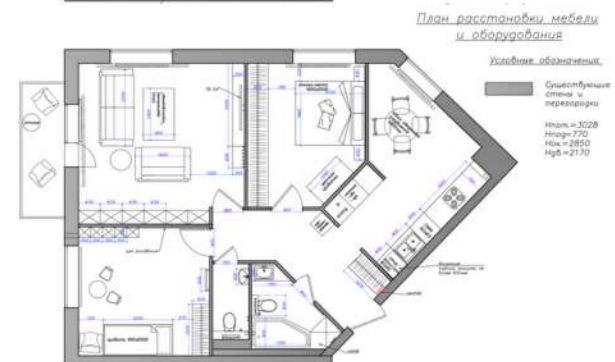

Сопровождение заказа, доставки, приемки и установки материалов, мебели и оборудования на объект

СОСТАВ ЧЕРТЕЖЕЙ

- Обменный план объекта с привязкой существующих инженерных коммуникаций
- План расстановки мебели и оборудования
- Обменный план после возведение перегородок
- Монтажный – демонтажный план
- План размещения сантехнического оборудования
- Спецификация дверей с указанием размеров дверных проемов
- План расположения тёплых полов
- План полов с указанием типа покрытий площадей
- Монтажный план потолков
- План расположения осветительных приборов
- План включения световых групп
- План привязок розеток и выключатели
- Развертки стен по помещениям с указанием декоративных элементов и размеров
- Развертки стен с раскладкой плитки с указанием размеров
- Ведомость отделки
- Спецификация мебели и материалов с указанием количества, артикула, ссылки на магазин, стоимости